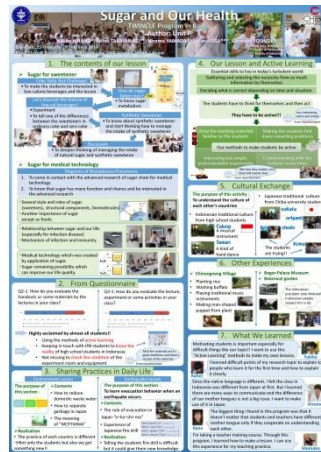

ポスターセッション

閉会

17:00～18:30 情報交換会

修了証書授与式

（生協食堂にて）

昨年度最優秀賞ポスター！

3月18日(土) 受付13時30分～
場所: 千葉大学 西千葉キャンパス
けやき会館

平成24年度より、千葉大学ではグローバル人材の育成を目指し、教育学研究科学生と理系研究科学生で構成したユニットを東南アジア諸国へ派遣し、現地高等学校にて先端研究をトピックにした授業・実験を英語で行っています。さらに日本文化の発信や現地文化体験を行う中で、国際的に活躍できる素質を磨きます。この度、学生の活動を共有する機会として、本報告会を開催致します。また、報告会当日はASEAN連携大学・高校より、先生方にもお越し頂きます。